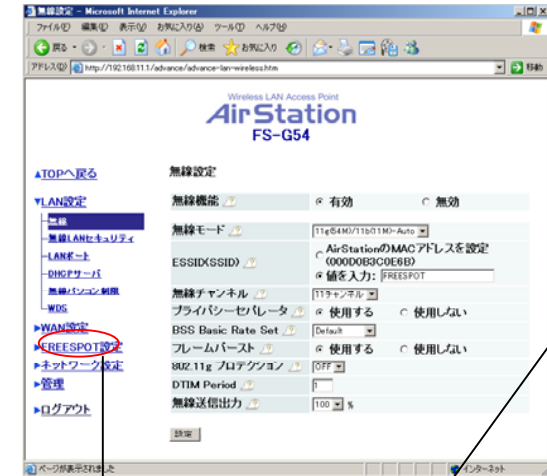

設定手順について(スパムメール制限機能)

2. 機器設定

①IEのアドレスに「http://192.168.11.1/advance/ad-fs-smtpfilter.htm」を入力

10分間、100通以上メール送信した場合、180分使えなくする設定。

設定手順(FREESPOT_メール認証機能)

2. 機器設定

メール認証機能の設定 **利用しない場合は行いません。**

無線でネット FREESPOTを利用される方へ