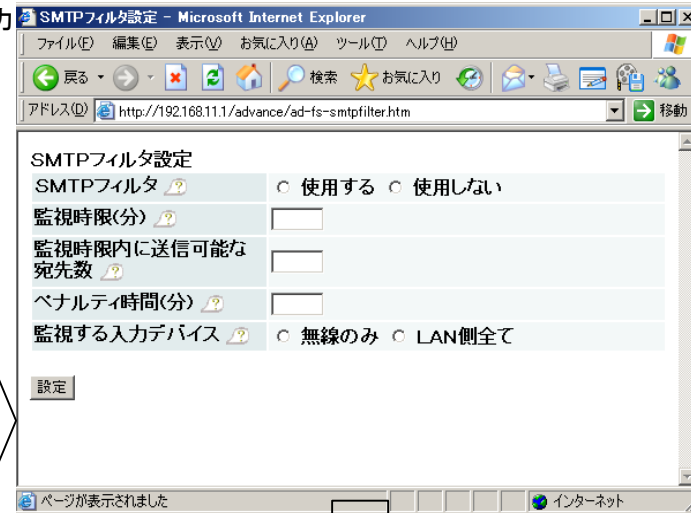

設定手順について(スパムメール制限機能)

2. 機器設定

①IEのアドレスに「http://192.168.11.1/advance/ad-fs-smtpfilter.htm」を入力

10分間、100通以上メール送信した場合、180分使えなくする設定。