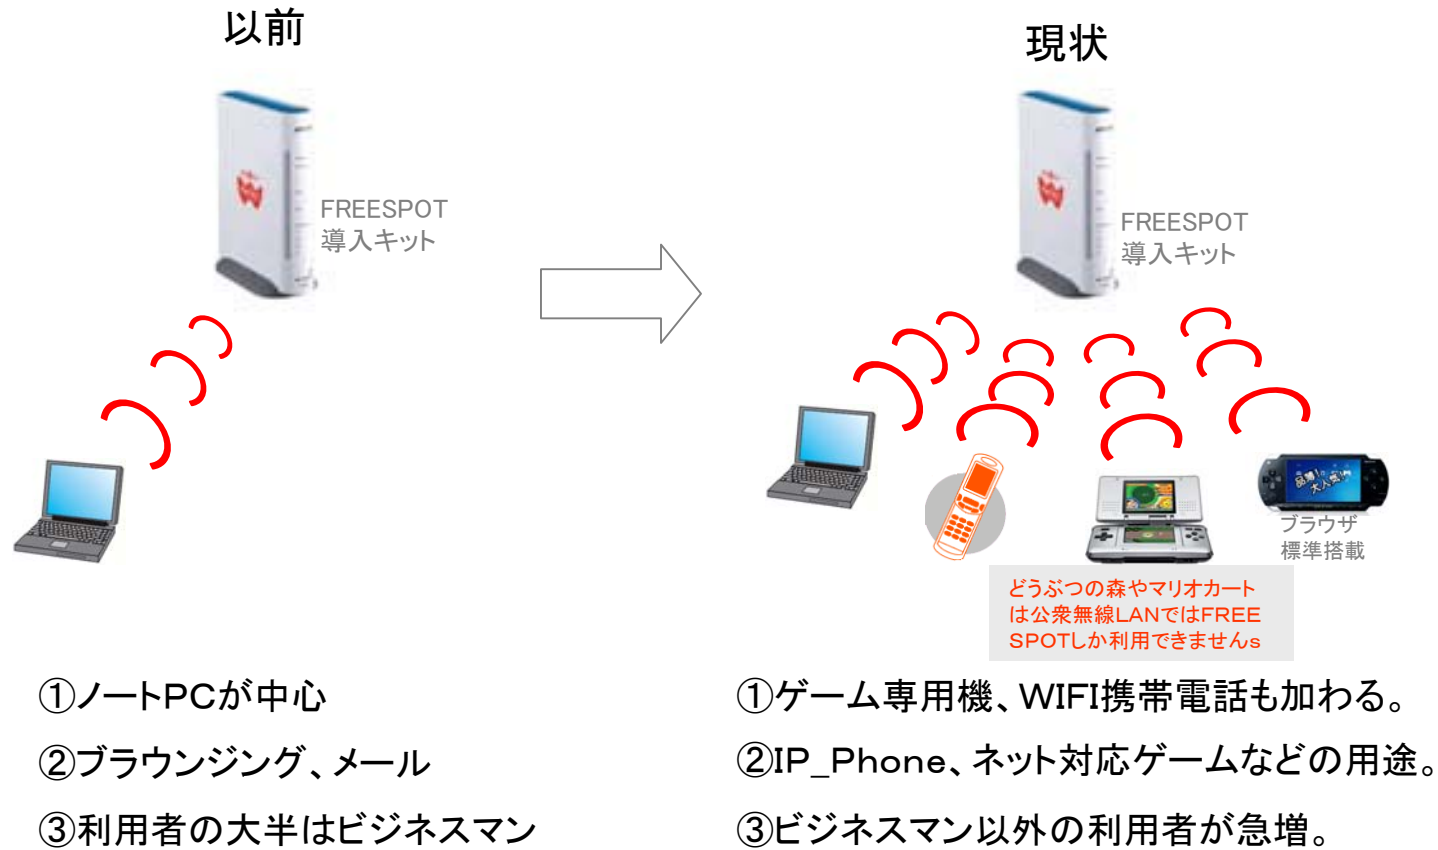

FREESPOTの現状

有料サービスと比べた集客力は