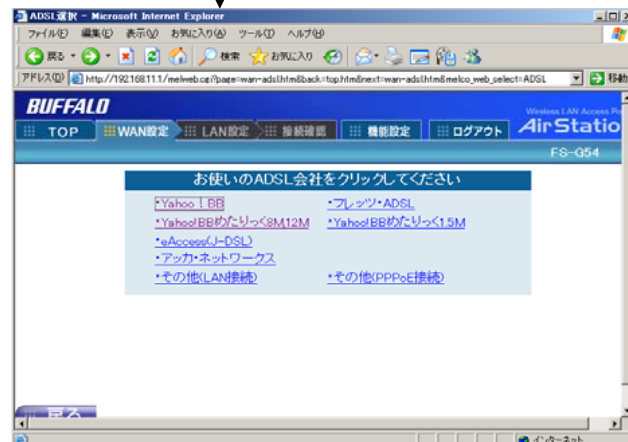

接続に関して基本設定は要りませんが、
つながらない場合は実施ください。