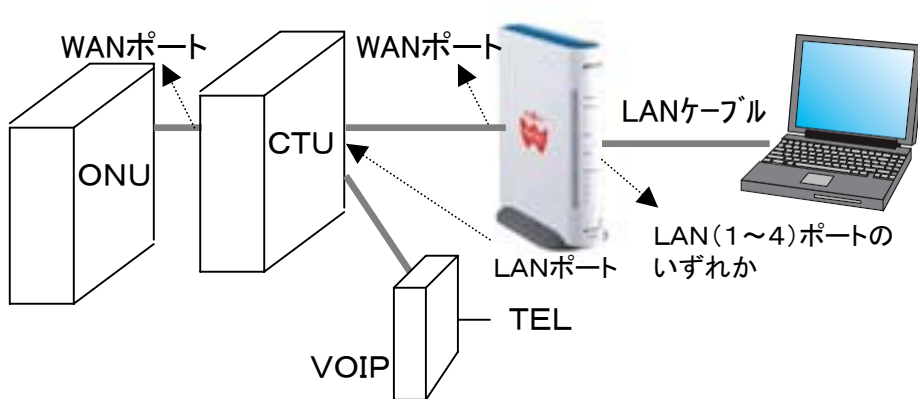

①IEのアドレスに「192.168.11.1」を入力

②ユーザ名・パスワード入力

フレッツADSLの場合

Bフレッツの場合

Bフレッツ(光でんわ有)の場合

フレッツADSLの場合

ここにプロバイダ情報を入力

あとは指示に従う