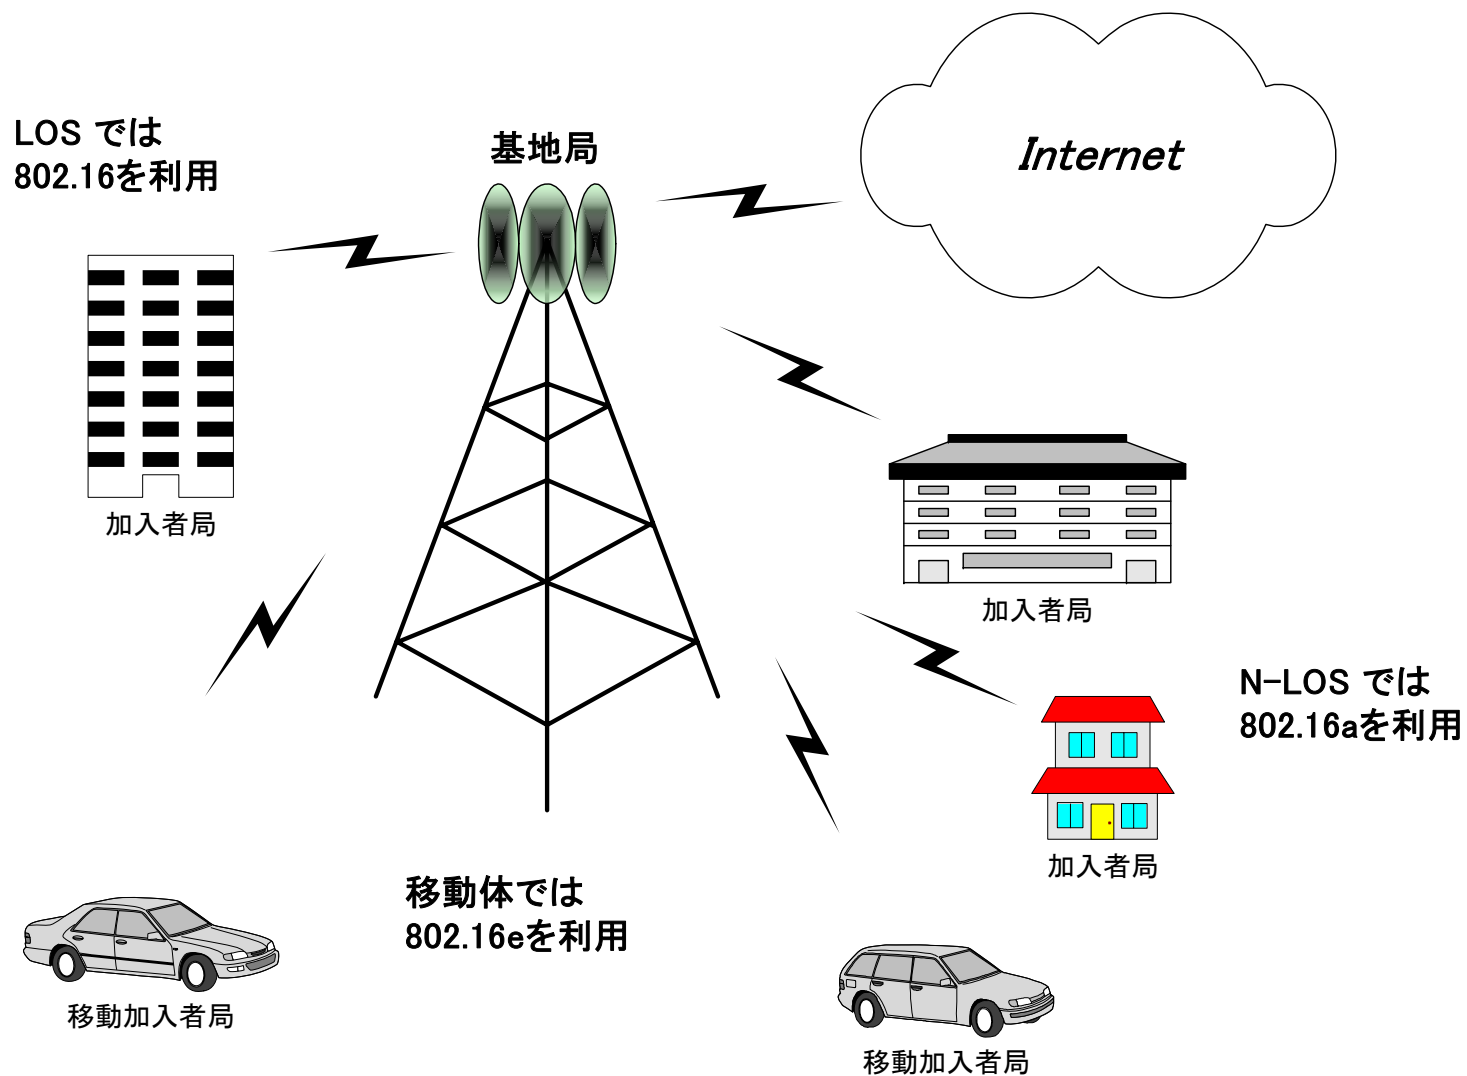

全国に約4000箇所設置

公衆無線LANスポット数の推移

スポット数 総数14,886

4,045ヶ所

2006年7月21日現在

平成18年6月30日現在

2種類の公衆無線LAN（仕組み）

ビジネスマンがよく利用する場所が中心

品質が一定している？

回線業者のビジネスモデル

どんな場所でも入る可能性が。スポットのオーナー次第

品質はマチマチ(回線、セキュリティなど)

オーナーの集客支援(ホテル、カフェ)、住民へのサービス向上(公共)

将来の高速無線インターネットサービス(有料) WiMAX(802. 16)

屋外インターネット通信の現状と今後

モバイルWiMAXの影響が少ない無料系(FREE SPOT)公衆無線LANの現状利用者は