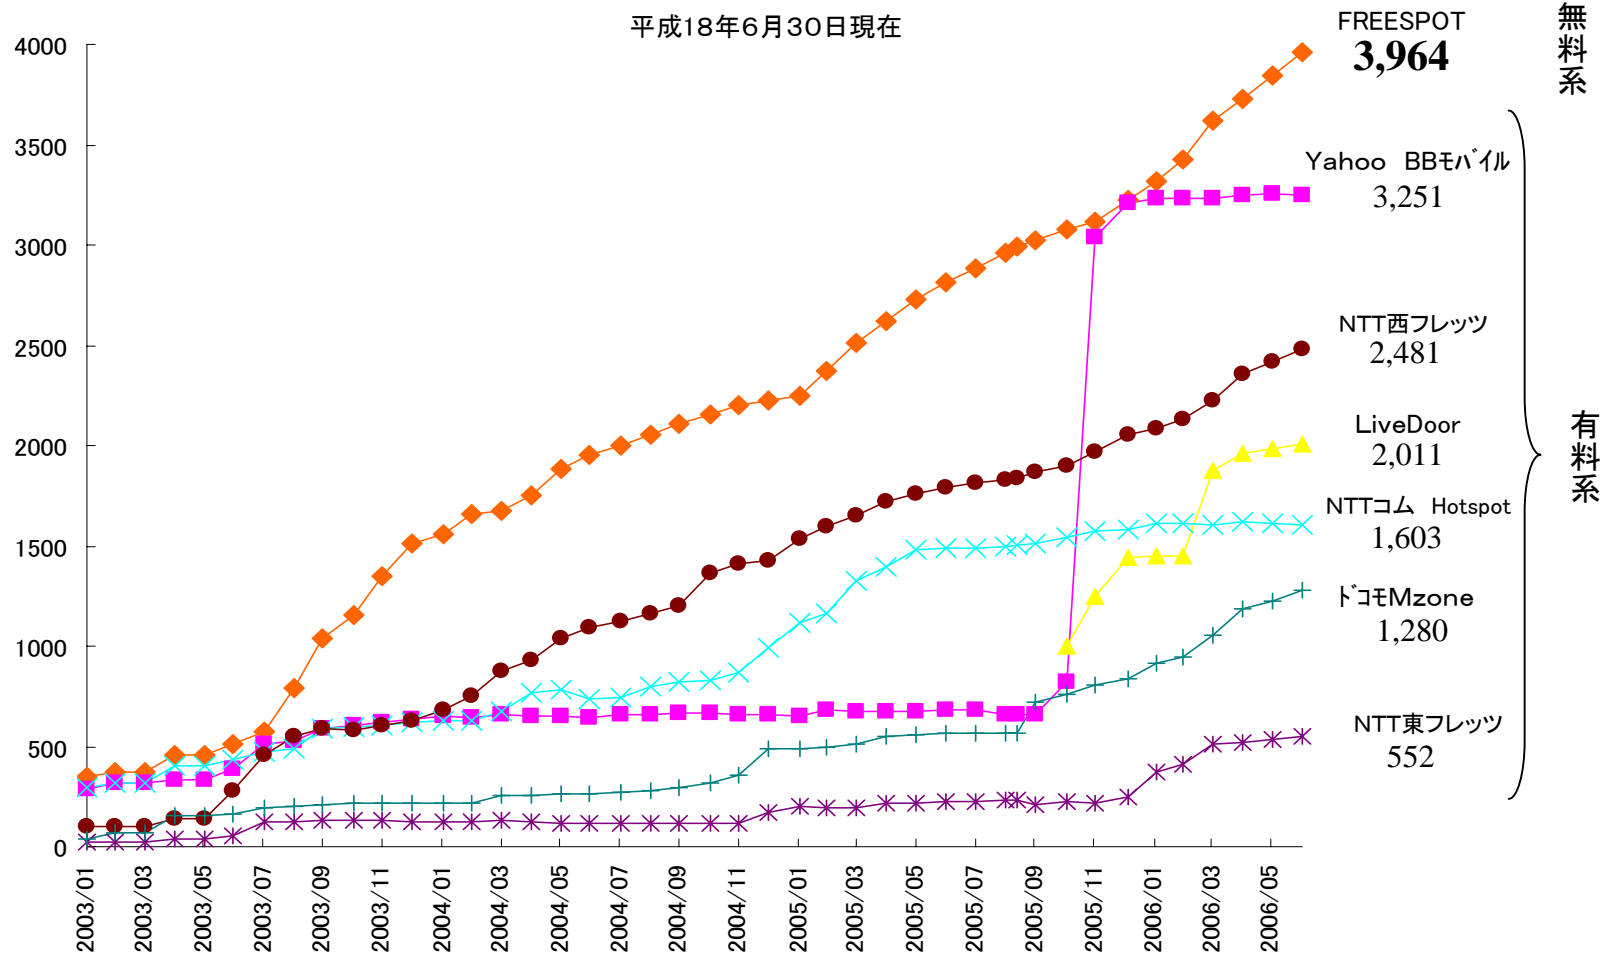

全国に約4000箇所設置

公衆無線LANスポット数の推移

スポット数 総数14,886

4,045ヶ所

2006年7月21日現在

平成18年6月30日現在

2種類の公衆無線LAN（仕組み）

ビジネスマンがよく利用する場所が中心

品質が一定している？

回線業者のビジネスモデル

どんな場所でも入る可能性が。スポットのオーナー次第

品質はマチマチ(回線、セキュリティなど)

オーナーの集客支援(ホテル、カフェ)、住民へのサービス向上(公共)

将来の高速無線インターネットサービス(有料) WiMAX(802. 16)

屋外インターネット通信の現状と今後

モバイルWiMAXの影響が少ない無料系(FREE SPOT)公衆無線LANの現状利用者は