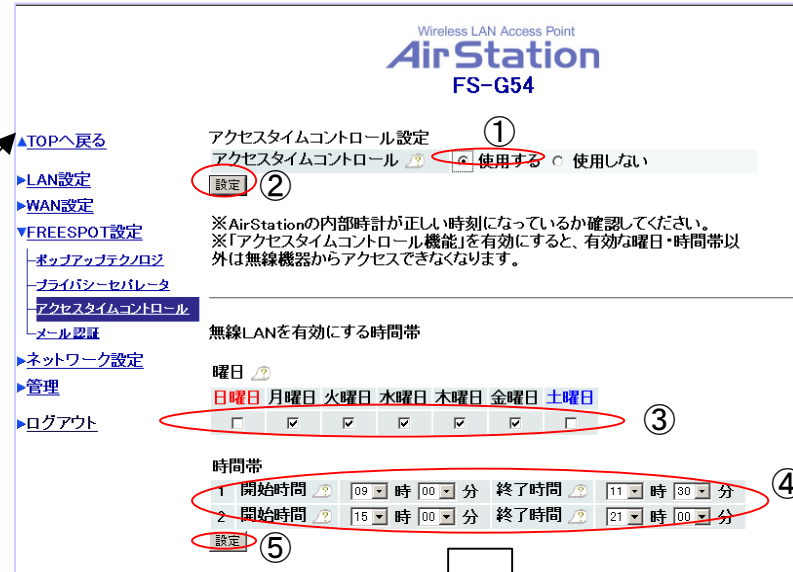

設定手順(FREESPOT_ポップアップ、時間制限)

2. 機器設定