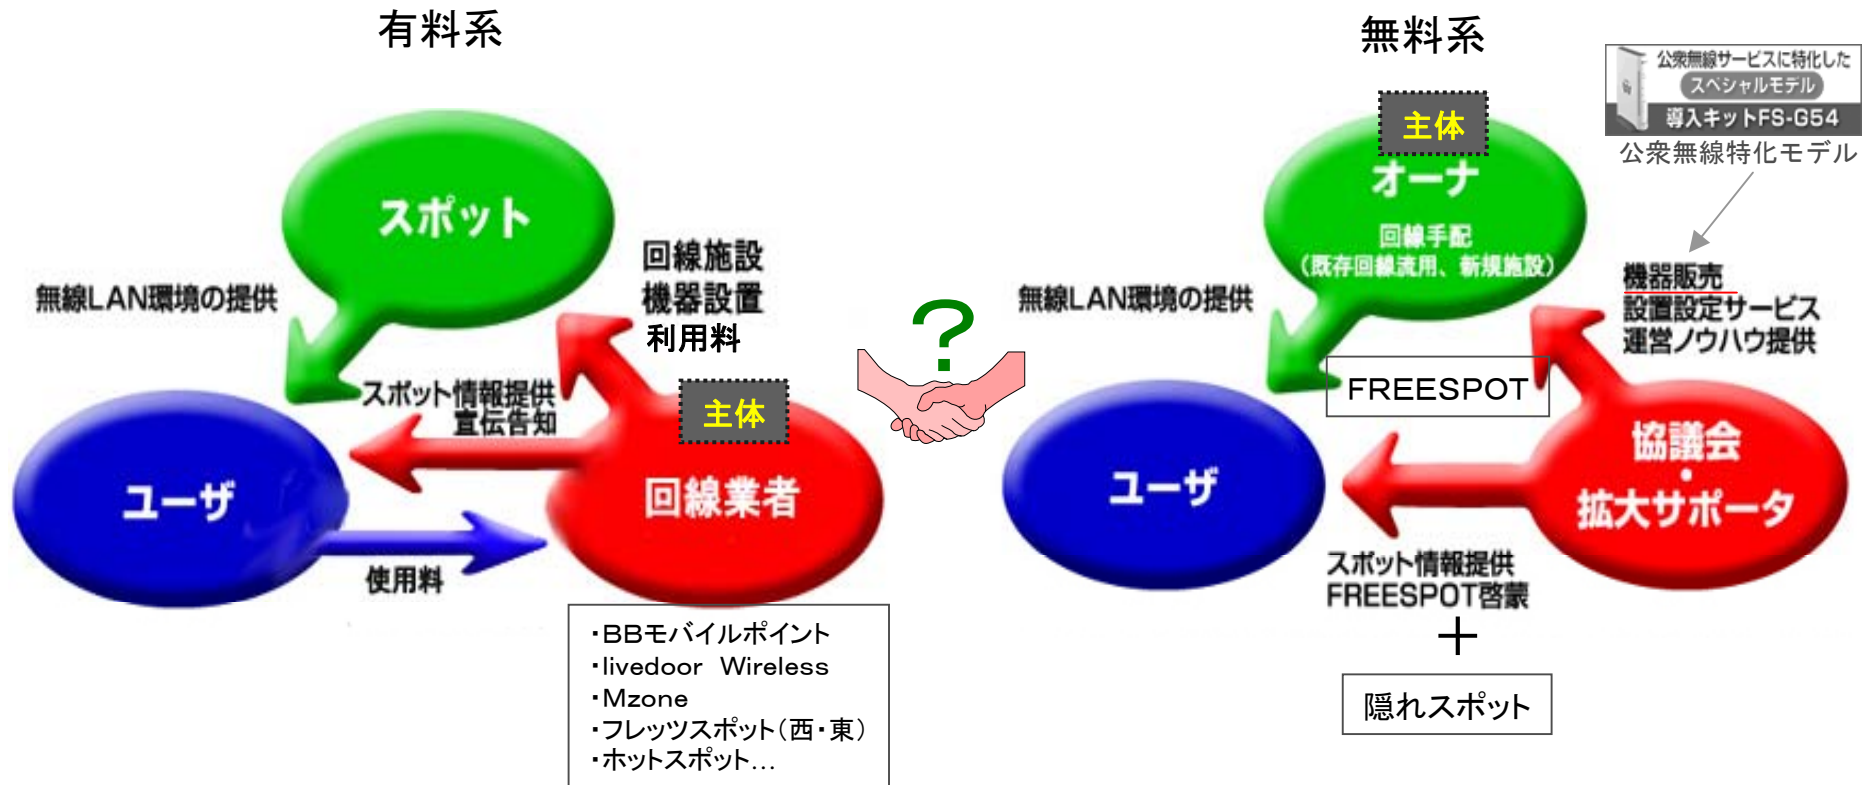

公衆無線LAN大国を目指して

FREESPOTのご案内 & ご提案について

2006年8月

ブロードバンドソリューション事業部

フリースポット推進プロジェクト

FREESpotとは

FREESpotとは、無線LANでインターネットにアクセスできる環境をお客様に開放し、自由に使っていただける**公衆無線LANサービス**の1種で、ユーザへのサービスは基本**無料**となっています。(一方、ユーザから料金を徴収する有料系のタイプにはヤフー、ライブドア、NTT各社などのものがあります。)これまでのモバイル通信(PHS64/128Kbps、FOMA384Kbps)をはるかに超える、54・11Mbps無線LAN+ブロードバンド回線での高速アクセスを実現。しかも、どこでも自由にアクセスできる手軽さを実現し、出先でのメールチェックをはじめ、インターネットでの情報収集をも実現します。

喫茶、飲食店に

ホテル、旅館に

商店街、公共スペースに

ユーザの環境

無線LAN(IEEE802.11g・b準拠)機能の付いたPC、もしくは無線LANカードを装着されたPCをお持ちの方なら、誰でも自由に無線LAN経由でインターネットにアクセスしていただけます。

現在販売されているノートPCの80%以上がこのタイプです。

オーナーの環境

インターネットに接続する常時接続回線(FTTH、ADSL、CATV等)をご用意いただき、無線LANのアクセスポイント(導入キット)をご購入、設定・接続いただくだけでOKです。FREESpot仕様の独自のセキュリティ機能が搭載されており、”自由にアクセスできてもセキュリティが心配”というお客様も安心です。

全国に約4000箇所設置

公衆無線LANスポット数の推移

スポット数 総数14,886

4,045ヶ所

2006年7月21日現在

平成18年6月30日現在

2種類の公衆無線LAN（仕組み）

ビジネスマンがよく利用する場所が中心

品質が一定している？

回線業者のビジネスモデル

どんな場所でも入る可能性が。スポットのオーナー次第

品質はマチマチ(回線、セキュリティなど)

オーナーの集客支援(ホテル、カフェ)、住民へのサービス向上(公共)

将来の高速無線インターネットサービス(有料) WiMAX(802. 16)

屋外インターネット通信の現状と今後

モバイルWiMAXの影響が少ない無料系(FREE SPOT)公衆無線LANの現状利用者は