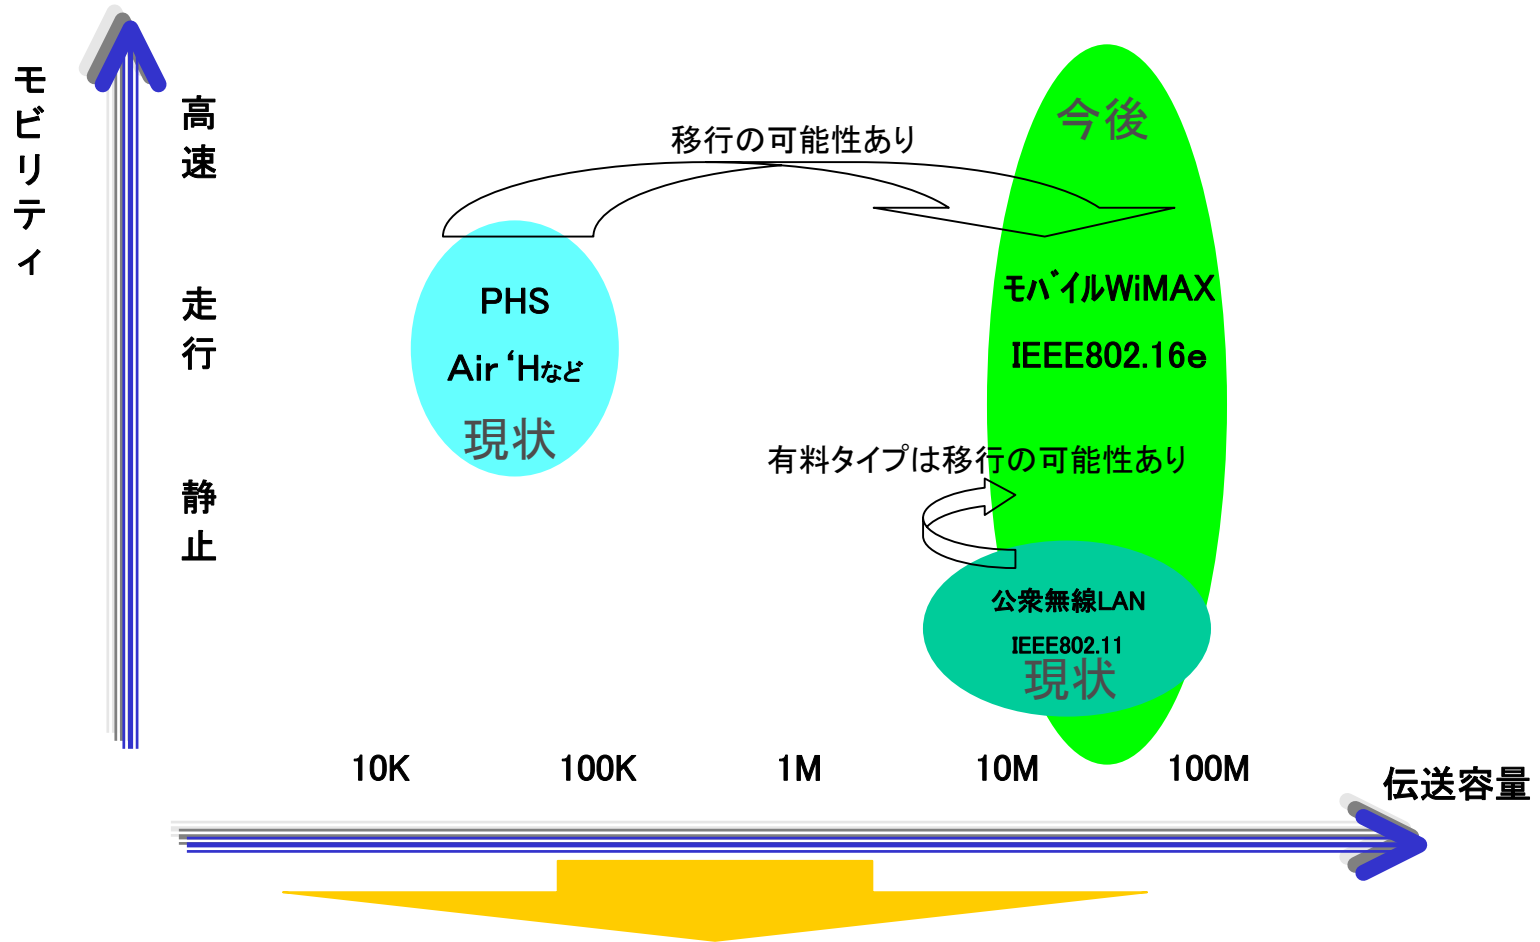

全国に約4000箇所設置

公衆無線LANスポット数の推移

スポット数 総数14,886

4,045ヶ所

2006年7月21日現在

平成18年6月30日現在

2種類の公衆無線LAN（仕組み）

ビジネスマンがよく利用する場所が中心

品質が一定している？

回線業者のビジネスモデル

どんな場所でも入る可能性が。スポットのオーナー次第

品質はマチマチ(回線、セキュリティなど)

オーナーの集客支援(ホテル、カフェ)、住民へのサービス向上(公共)

将来の高速無線インターネットサービス(有料) WiMAX(802. 16)

屋外インターネット通信の現状と今後

モバイルWiMAXの影響が少ない無料系(FREE SPOT)公衆無線LANの現状利用者は

利用不可
(ブラウザのみ対応)

利用時間制限 可能(時間設定で電波送信制限)
繁忙時間で制限、閑散時間でサービス提供

不可能

サービス利用者5%

FREESpot

売上1%増

Yahoo BBモバイル

カフェラヴォワ(新宿) 利用者5%
350人/7000人