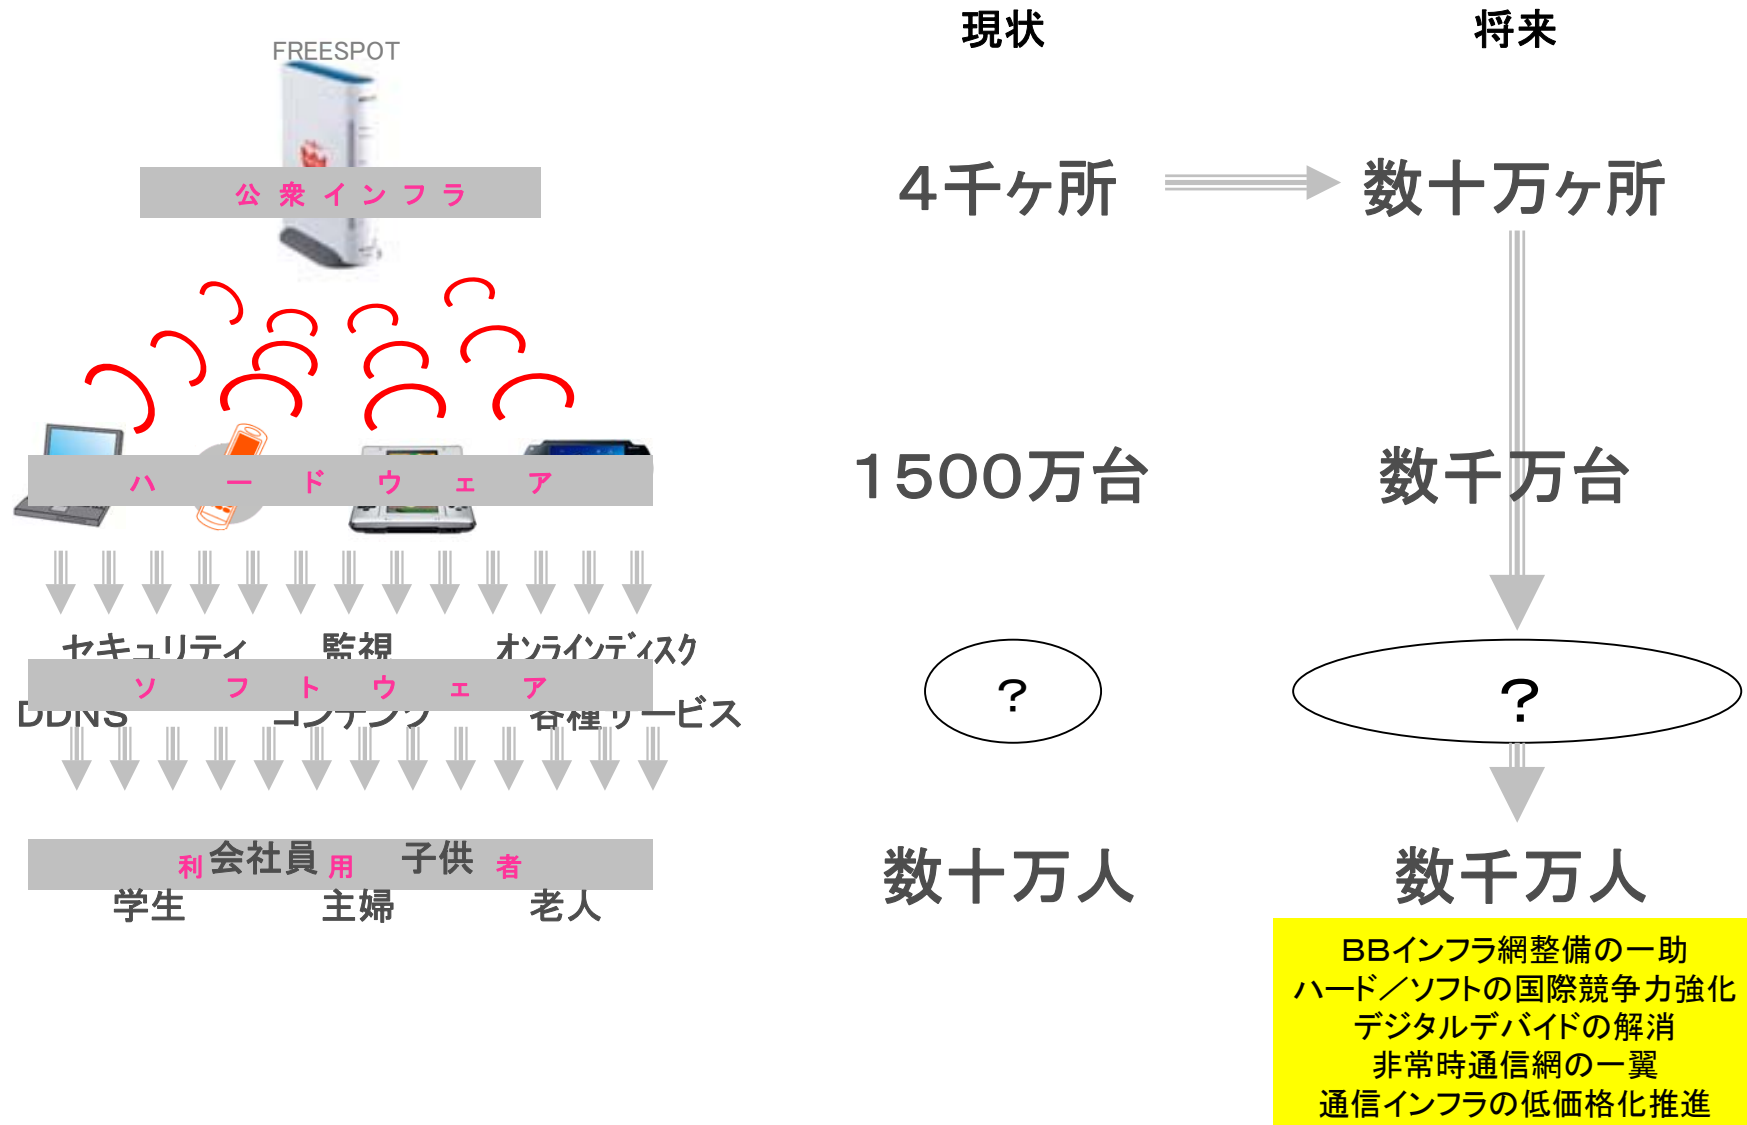

FREESPOTの目指す通信インフラとは