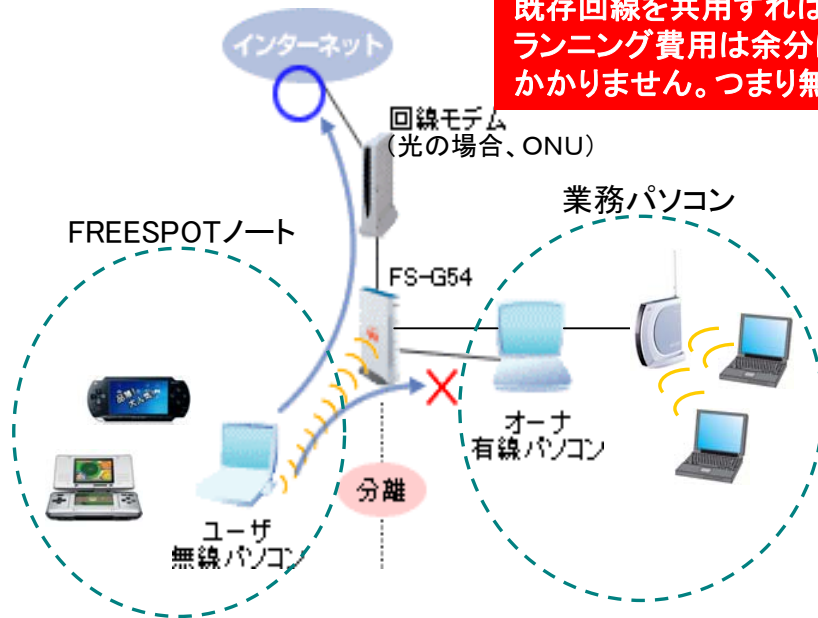

アクセスポイントに接続された無線クライアントPC (FREESPOT利用者)間の通信を禁止する機能。となりのPCのデータを見えなくすることで、FREESPOT接続PCのプライバシーを保護します。

お店の広告ができる

2.PT(Popup Technology)機能
初期状態:OFF

無線クライアントPC (FREESPOT利用者)の初回アクセスに対して、予め登録されたURLをポップアップ表示させる機能。自店の広告ページ表示等に活用することができます。

営業時間に合わせて

3.ATC(Access Time Control)機能
初期状態:OFF

営業時間をタイマーで設定でき、自動的にON/OFFする機能。指定時間外の無線クライアントPC (FREESPOT利用者)からのアクセスを制限します。曜日指定で休日の設定もできます。

FREESPOT導入キット（公衆無線特化モデル）特長2/3

有線接続機器（例.業務用）とは完全分離

4.無線LANと有線LANのセパレート機能

初期状態:ON

既存回線を共用すれば
ランニング費用は余分に
かかりません。つまり無料。

無線LANと有線LAN(4ポートHUB)との通信を分離します。業務用パソコンは有線LANに接続、無線LANからアクセスされる心配がありません。有線LANに一般の無線機器(セキュリティを施し)をつなげば、業務用として無線も活用できます。

利用状況が分かる

5.SYSLOG機能 初期状態:ON

無償サービス予定？

店舗名	延べ利用時間集計	延べ利用人数	利用者数
*****-全館	512	291	152