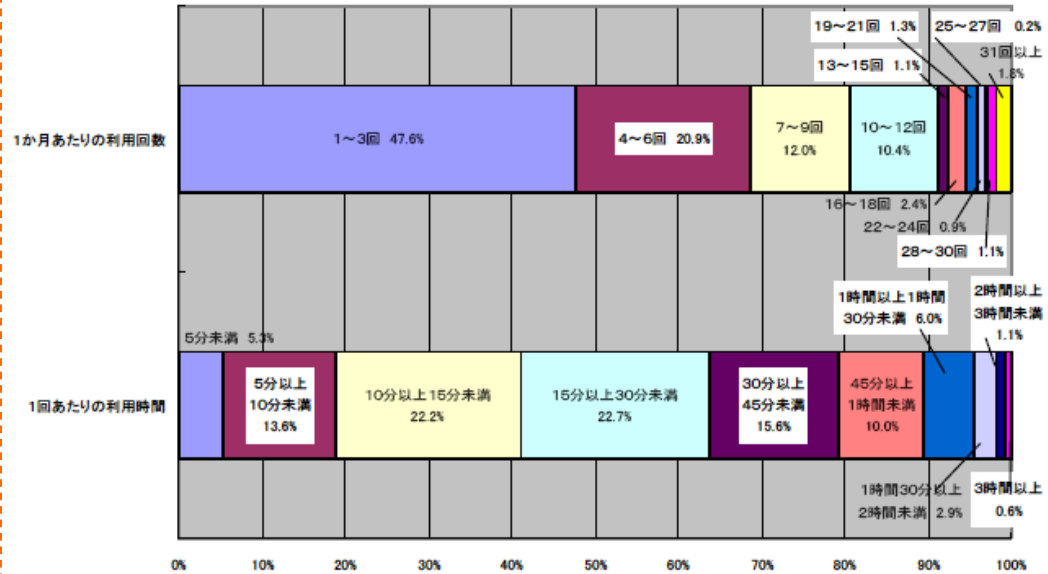

シアトルベスト梅田 利用者5%
800人/16000人

1%売上増加で マクド2600店舗に導入
http://k-tai.impress.co.jp/cda/article/news_toppage/27745.html

日経レストラン 2002年10月号

孫氏のモバイル事業についてのプレゼンテーションは、同社の公衆無線LANサービスの状況を語るものとなった。同氏は、「ほとんどのマクドナルドで我々の無線LANサービスが使える。導入すると、早朝や夜間にビジネスマンが利用するため1%ぐらい売上げが伸びている」とした

(津田 啓夢) 2006/02/10 20:10

飲食店での滞留時間に関して

YahooBBモバイル

1%売上増加で マクド2600店舗に導入

http://k-tai.impress.co.jp/cda/article/news_toppage/27745.html

ソフトバンク四半期決算、孫氏が携帯電話事業に言及

孫氏のモバイル事業についてのプレゼンテーションは、同社の公衆無線LANサービスの状況を語るものとなった。同氏は、「ほとんどのマクドナルドで我々の無線LANサービスが使える。導入すると、早朝や夜間にビジネスマンが利用するため1%ぐらい売上げが伸びている」とした

(津田 啓夢) 2006/02/10 20:10

総務省 2004年11月アンケート

4-8 公衆無線LAN利用の回数と時間(単一回答)

1か月の利用回数は3回以下が半数(48%)。
○ 利用時間は30分未満が2/3(64%)。

マクドナルドの厳し試験運用を経て2600店舗へ

回転率への悪影響無?

1回の利用時間は30分以内が2/3

導入事例 新潟県西蒲原郡弥彦村 観光協会

弥彦村 FREESpot 浪漫化計画

弥彦村FREESpotマップ

人口8600人の観光の村 弥彦。観光協会が音頭を取って、村中のホテル・旅館、観光土産店、役所・文化施設、喫茶・飲食店、神社、ガソリンスタンドなど 55ヶ所に設置。今も増え続けている。

5年前から観光情報をインターネットで配信したが、効果はいまいち。昨年秋から、村内観光地の紅葉をFREESpot 経由でライブカメラ中継、ホームページの毎日を行った。そのため、交通渋滞が発生するほどの賑わいがあつた。