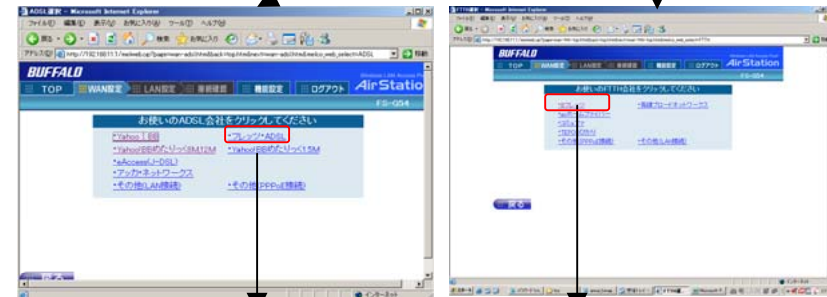

①IEのアドレスに「192.168.11.1」を入力

②ユーザ名・パスワード入力

フレッツADSLの場合

Bフレッツの場合

Bフレッツ(光でんわ有)の場合

フレッツADSLの場合

ここにプロバイダ情報を入力

あとは指示に従う