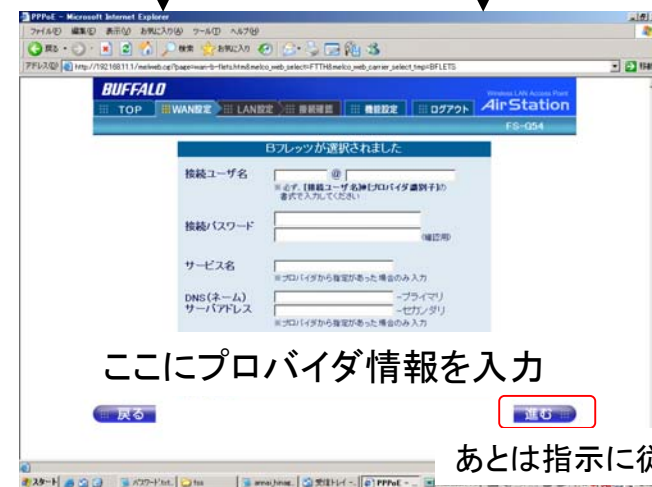

①IEのアドレスに「192.168.11.1」を入力

②ユーザ名・パスワード入力

フレッツADSLの場合

Bフレッツの場合

Bフレッツ(光でんわ有)の場合

フレッツADSLの場合

ここにプロバイダ情報を入力

あとは指示に従う