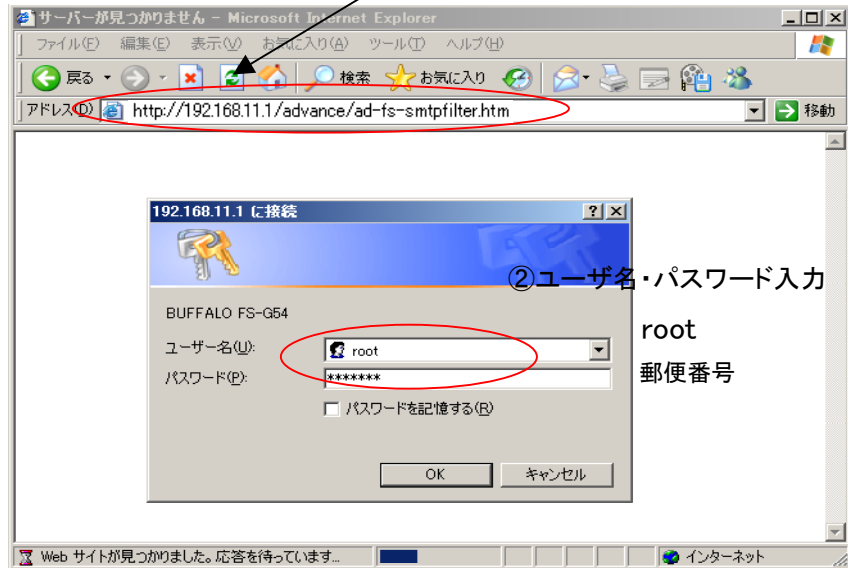

設定手順について(スパムメール制限機能)

2. 機器設定

①IEのアドレスに「http://192.168.11.1/advance/ad-fs-smtpfilter.htm」を入力

10分間、100通以上メール送信した場合、180分使えなくする設定。