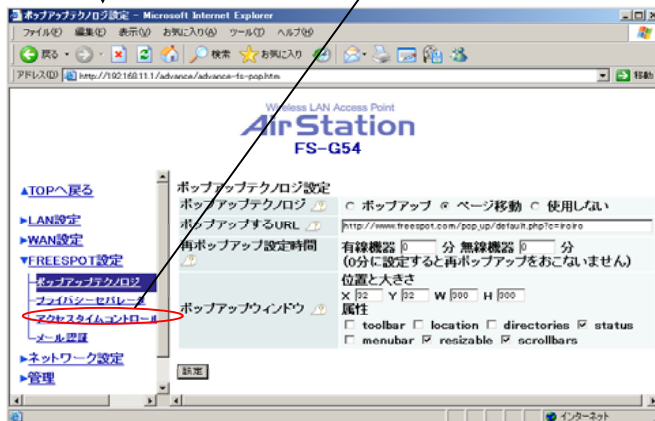

設定手順について(スパムメール制限機能)

2. 機器設定

①IEのアドレスに「http://192.168.11.1/advance/ad-fs-smtpfilter.htm」を入力

10分間、100通以上メール送信した場合、180分使えなくする設定。

設定手順(FREESPOT_メール認証機能)

2. 機器設定

メール認証機能の設定 **利用しない場合は行いません。**

無線でネット FREESPOTを利用される方へ