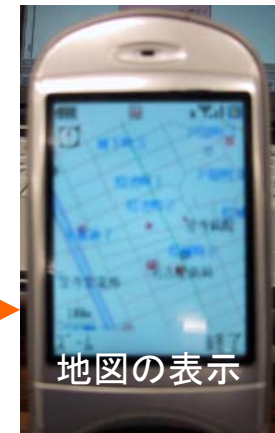

※AUのGPS携帯であればナビゲーションも可能。