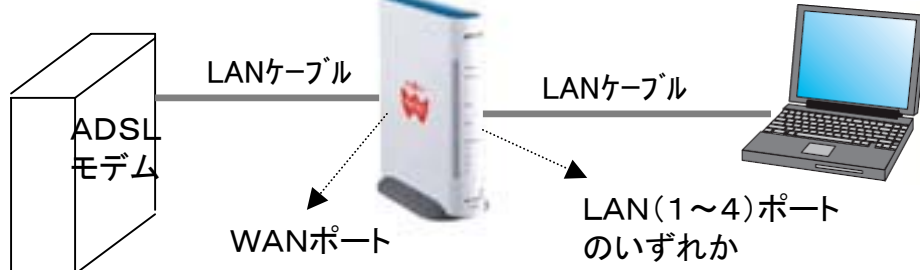

①IEのアドレスに「192.168.11.1」を入力

②ユーザ名・パスワード入力

フレッツADSLの場合

Bフレッツの場合

Bフレッツ(光でんわ有)の場合

フレッツADSLの場合

ここにプロバイダ情報を入力

あとは指示に従う