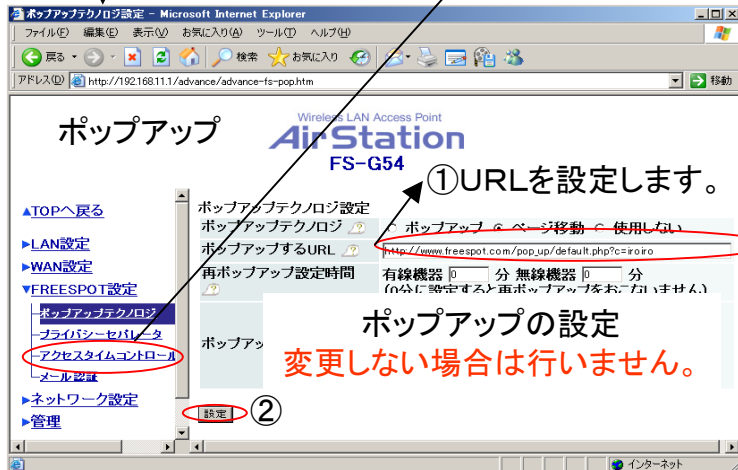

確認時間 24 時間毎

タイムゾーン 日本(GMT+09:00)

東大のNTPサーバのアドレスになります。
24時間毎に確認にいき、時間を調整します。
FREESPOTの電源が消れても安心です。

電源が切れると時間情報が消えてしまう。
使用しない方が安心

パスワードの設定
変更しない場合は行いません。

本体設定

AirStation名 AP000D0B3C0E6B

管理ユーザ名 root (変更することはできません)

管理パスワード ***** (確認用)

半角で8文字まで

設定手順(FREESPOT_ポップアップ、時間制限)

2. 機器設定

平日 : 9:00 ~ 11:30、15:00 ~ 21:00のみFREESPOT使用可能
土・日曜日: 休み

①URLを設定します。

ポップアップの設定
変更しない場合は行いません。

当社出荷時