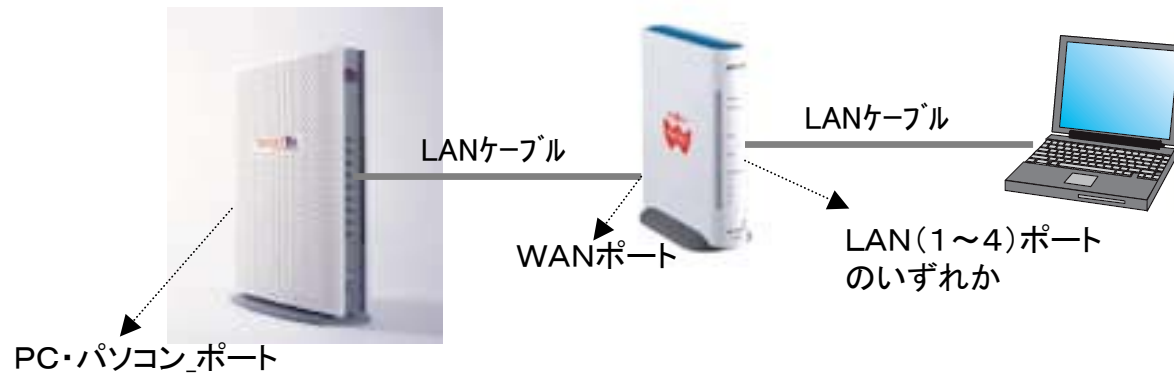

接続・設定手順について(接続・設定初期画面)

1. 機器接続