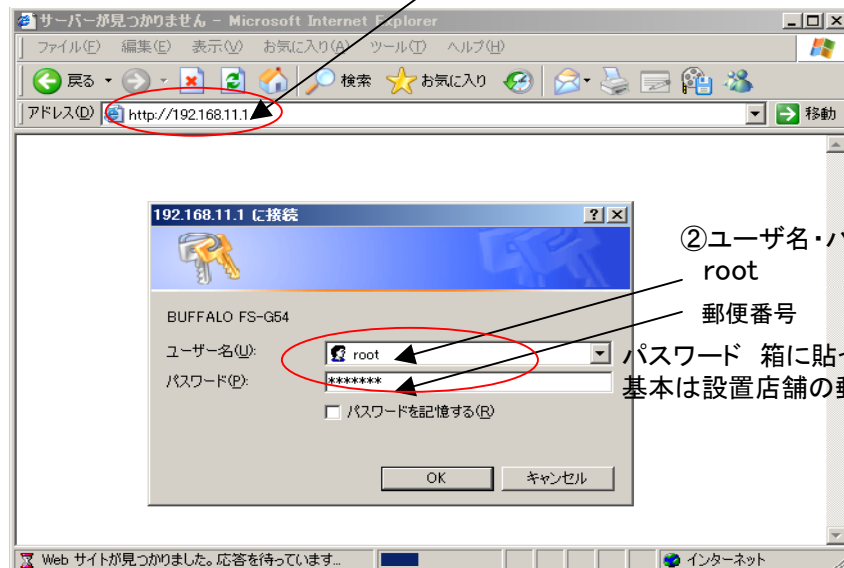

2. 機器設定

①IEのアドレスに「192.168.11.1」を入力

②ユーザ名・パスワード入力

root

郵便番号

パスワード 箱に貼ってあります。
基本は設置店舗の郵便番号7桁