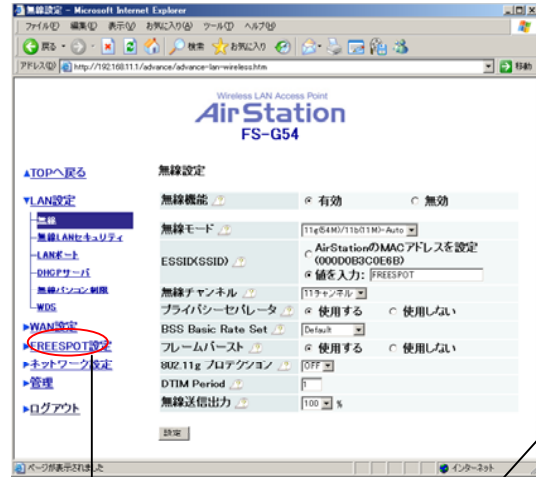

設定手順(FREESPOT_ポップアップ、時間制限)

2. 機器設定