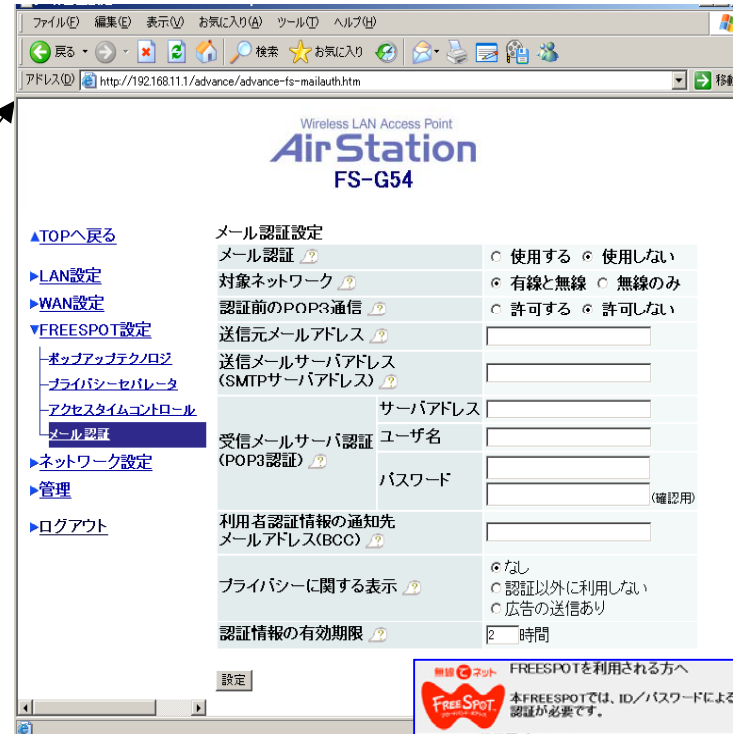

管理パスワード ***** (確認用)

半角で8文字まで

設定手順(FREESPOT_ポップアップ、時間制限)

2. 機器設定

平日 : 9:00 ~ 11:30、15:00 ~ 21:00のみFREESPOT使用可能
土・日曜日: 休み

①URLを設定します。

ポップアップの設定
変更しない場合は行いません。

当社出荷時

設定手順について(スパムメール制限機能)

2. 機器設定

①IEのアドレスに「http://192.168.11.1/advance/ad-fs-smtpfilter.htm」を入力

10分間、100通以上メール送信した場合、180分使えなくする設定。

設定手順(FREESPOT_メール認証機能)

2. 機器設定

メール認証機能の設定 **利用しない場合は行いません。**

無線でネット FREESPOTを利用される方へ