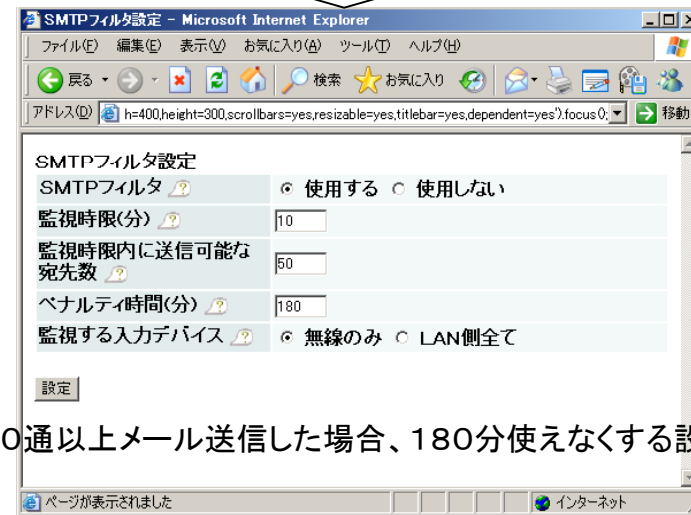

設定手順について(スパムメール制限機能)

2. 機器設定

①IEのアドレスに「http://192.168.11.1/advance/ad-fs-smtpfilter.htm」を入力

10分間、100通以上メール送信した場合、180分使えなくする設定。