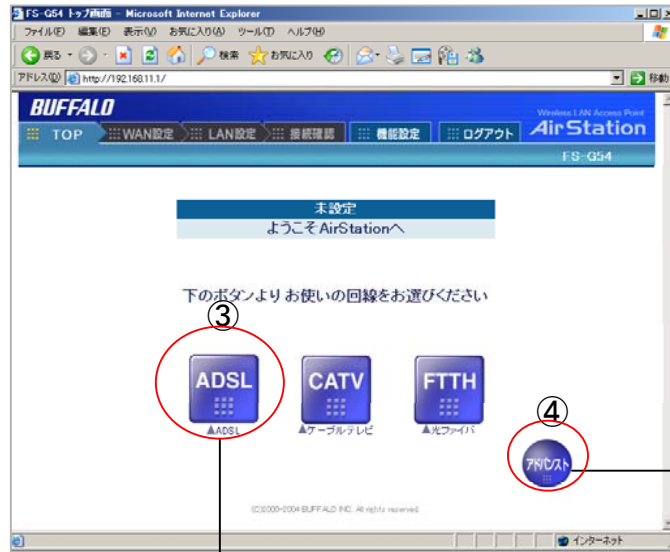

1. 機器接続

2. 機器設定

①IEのアドレスに「192.168.11.1」を入力

②ユーザ名・パスワード入力

root

郵便番号

パスワード 箱に貼ってあります。
基本は設置店舗の郵便番号7桁

設定手順について(管理画面)

2. 機器設定

接続に関して基本設定は要りませんが、
つながらない場合は実施ください。

設定手順(管理画面_パスワード、時刻設定)

2. 機器設定

⑥管理設定

システム情報

製品名	FS-G54 Ver.2.04
エアステーション名	AP000D0B3C0E6B
DHCPサーバ機能	使用する
MACアドレス	00:07:40:ED:97:DD
無線部ファームウェア	WLI-MPCI-G54 Ver.3.31.13.0
無線モード	11g(54M)/11b(11M)-Auto
ESSID(SSID)	FREESPOT
無線チャンネル	11
フレームバースト	使用する
データの暗号化(WEP)	使用しない
プライバシーセパレータ	使用する
ANY接続	許可する
無線ノコン制限	無効
WDS(アクセスポイント間通信)	無効
無線送信出力	100%
LAN MACアドレス	00:0D:0B:3C:0E:6B
IPアドレス	192.168.11.1
サブネットマスク	255.255.255.0