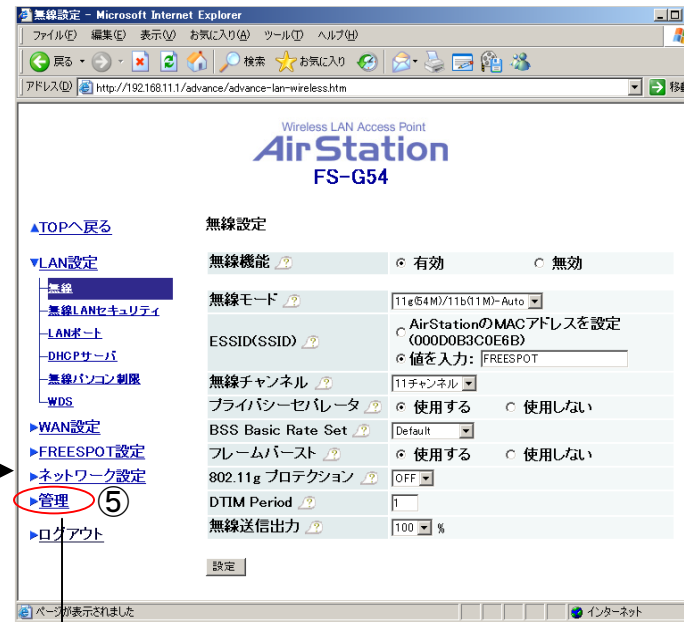

1. 機器接続

2. 機器設定

①IEのアドレスに「192.168.11.1」を入力

②ユーザ名・パスワード入力

root

郵便番号

パスワード 箱に貼ってあります。
基本は設置店舗の郵便番号7桁

設定手順について(管理画面)

2. 機器設定

接続に関して基本設定は要りませんが、
つながらない場合は実施ください。

設定手順(管理画面_パスワード、時刻設定)

2. 機器設定

⑥管理設定

システム情報

製品名	FS-G54 Ver.2.04
エアステーション名	AP000D0B3C0E6B
DHCPサーバ機能	使用する
MACアドレス	00:07:40:ED:97:DD
無線部ファームウェア	WLI-MPCI-G54 Ver.3.31.13.0
無線モード	11g(54M)/11b(11M)-Auto
ESSID(SSID)	FREESPOT
無線チャンネル	11
フレームバースト	使用する
データの暗号化(WEP)	使用しない
プライバシーセパレータ	使用する
ANY接続	許可する
無線ノコン制限	無効
WDS(アクセスポイント間通信)	無効
無線送信出力	100%
LAN MACアドレス	00:0D:0B:3C:0E:6B
IPアドレス	192.168.11.1
サブネットマスク	255.255.255.0

時間設定(設定時刻かNTPどちらかを設定)
(時間制限ATCをしない場合は必要ありません。)

時刻設定

設定時刻 2002 年 01 月 01 日 00 時 42 分 34 秒

現在時刻表示

注意:
時刻を設定するとログ情報は、消去されます。

NTP

使用する クリック
使用しない 130.69.251.23

サーバ名 130.69.251.23