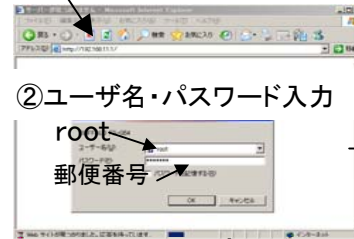

②ユーザ名・パスワード入力