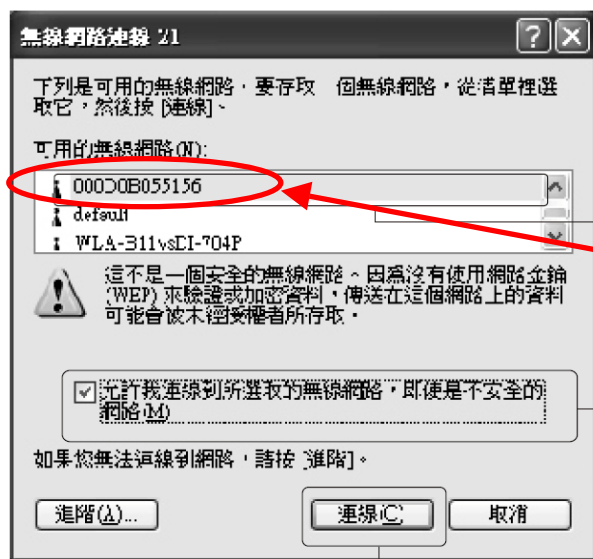

利用WinXP內建服務功能

您所使用作業系統為 WinXP或您的電腦已內建無線網卡(例如centrino電腦)者，請依下列步驟進行搜尋基地台動作。

1. 【網路上的芳鄰】按右鍵，點選【內容】。【無線網路連線】按右鍵，點選【檢視可用的無線網路】。

或您也可以利用畫面右下方  符號按右鍵，點選【檢視可用的無線網路】。

1 點選欲連結之無線主機

2 勾選

3 點選【連線】

ESS-ID = FREESPOT
WEP = (Not Use)